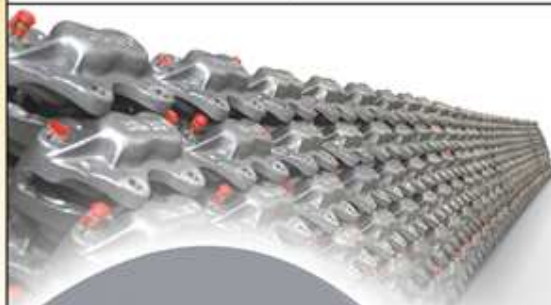

Sabemos de frenos...

We are a leader company in the production of "calipers" for agricultural machines and tools, industrial and traffic machines, trailers, vehicles and other uses. We have been producing calipers for more than 25 years. The technological knowledge acquired along our long trajectory has given us the resources to answer the demanding needs of the current market.

Thanks to our customers' trust we supply our products to prestigious factories and markets, being leaders in our activity. High standards of professionalism, technology and engineering studies allow us to supply a unique product in which quality, trust and aesthetic are combined.

We know about brakes...