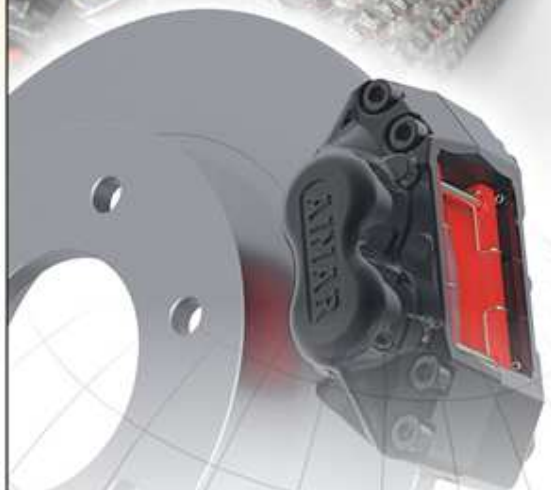

Sabemos de frenos...

We are a leader company in the production of "calipers" for agricultural machines and tools, industrial and traffic machines, trailers, vehicles and other uses. We have been producing calipers for more than 25 years. The technological knowledge acquired along our long trajectory has given us the resources to answer the demanding needs of the current market.

Thanks to our customers' trust we supply our products to prestigious factories and markets, being leaders in our activity. High standards of professionalism, technology and engineering studies allow us to supply a unique product in which quality, trust and aesthetic are combined.

We know about brakes...